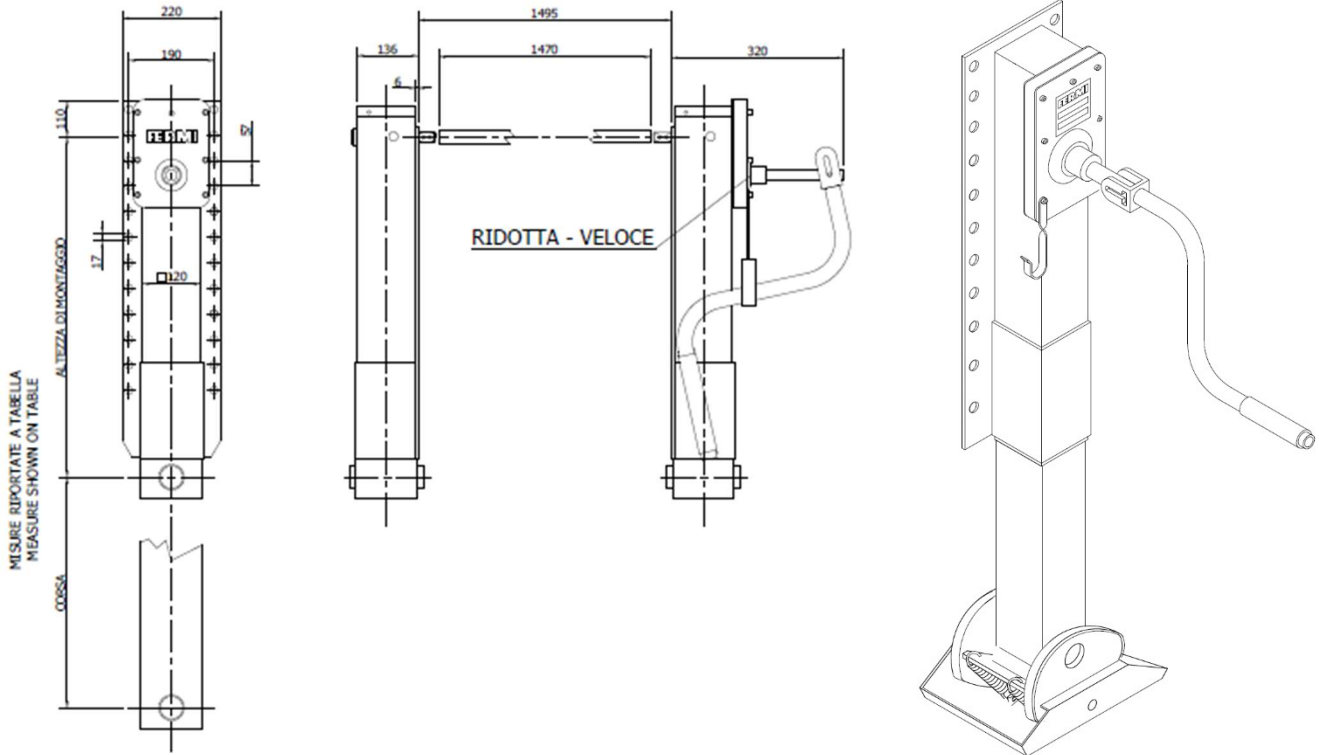

SOLLEVATORI TELESOPICI TECNO

I sollevatori telescopici **TECNO** per semirimorchio e silos sono dispositivi **robusti e affidabili**, progettati per garantire **stabilità e sicurezza**.

I SOLLEVATORI TELESOPICI POSSONO ESSERE FORNITI CON DIVERSE BASI DI APPOGGIO:
LANDING LEGS CAN BE PROVIDED WITH DIFFERENT FEET:

PER COPPIA / FOR COMPLETE SYSTEM
CARICO SOLLEVABILE / LIFTING CAP.: KG. 20000
CARICO STATICO / STATIC LOAD: KG. 60000
PESO / WEIGHT: Kg. ~130

TECNO-0050	1035 mm	635 mm
TECNO-0040	830 mm	520 mm
TECNO-0026	795 mm	480 mm
TECNO-0013	715 mm	410 mm
TECNO-0012	685 mm	380 mm
TECNO-0034	595 mm	310 mm
MODELLO	ALTEZZA DI MONTAGGIO	CORSA