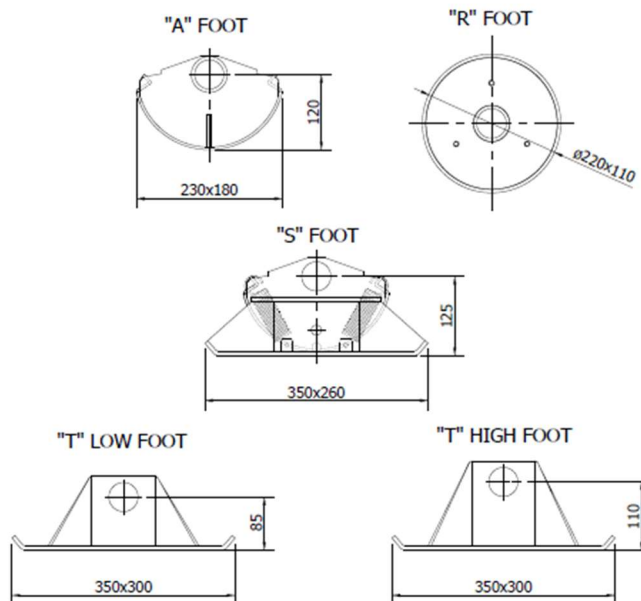

SOLLEVATORI TELESOPICI TECNO

I sollevatori telescopici **TECNO** per semirimorchio e silos sono dispositivi **robusti e affidabili**, progettati per garantire **stabilità e sicurezza**.

I SOLLEVATORI TELESOPICI POSSONO ESSERE FORNITI CON DIVERSE BASI DI APPOGGIO:
LANDING LEGS CAN BE PROVIDED WITH DIFFERENT FEET:

PER COPPIA / FOR COMPLETE SYSTEM
CARICO SOLLEVABILE / LIFTING CAP.: KG. 20000
CARICO STATICO / STATIC LOAD: KG. 60000
PESO / WEIGHT: Kg. ~130

TECNO-0050	1035 mm	635 mm
TECNO-0040	830 mm	520 mm
TECNO-0026	795 mm	480 mm
TECNO-0013	715 mm	410 mm
TECNO-0012	685 mm	380 mm
TECNO-0034	595 mm	310 mm
MODELLO	ALTEZZA DI MONTAGGIO	CORSA