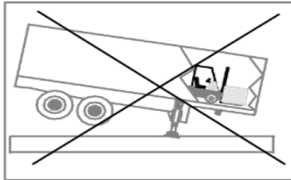

SUPPORTO ANTERIORE SR0002

Stabilizzazione anteriore del semirimorchio

	SR0002
CARICO STATICO	30 t
PESO	115 kg
RAPPORTO	nr. 2 velocità, veloce e ridotta ad innesto rapido senza spazio folle
FORZA MANUALE	
fino a 12 t di carico sollevabile	16 kg
fino a 16 t di carico sollevabile	22 kg
fino a 20 t di carico sollevabile	28 kg
VELOCITÀ DI SOLLEVAMENTO	
corsa ridotta	1 mm giro manovella
corsa rapida	11 mm giro manovella