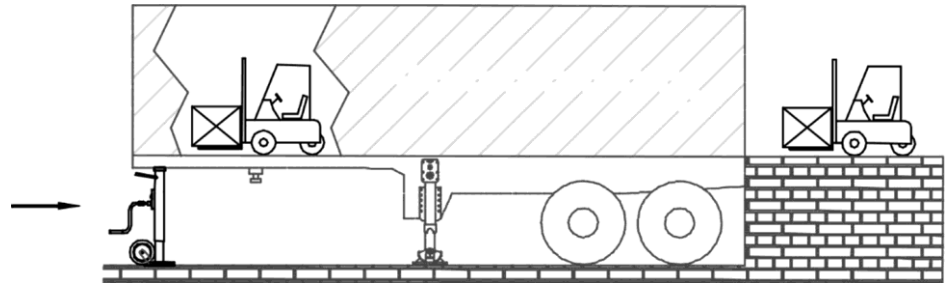

SUPPORTO ANTERIORE SR0002

Stabilizzazione anteriore del semirimorchio

	SR0002
CARICO STATICO	30 t
PESO	115 kg
RAPPORTO	nr. 2 velocità, veloce e ridotta ad innesto rapido senza spazio folle
FORZA MANUALE	
fino a 12 t di carico sollevabile	16 kg
fino a 16 t di carico sollevabile	22 kg
fino a 20 t di carico sollevabile	28 kg
VELOCITÀ DI SOLLEVAMENTO	
corsa ridotta	1 mm giro manovella
corsa rapida	11 mm giro manovella