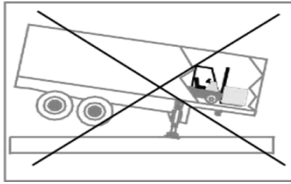

## SUPPORTO ANTERIORE SR0001

Stabilizzazione anteriore del semirimorchio

	SR0001
<b>CARICO STATICO</b>	30 t
<b>PESO</b>	57 kg
<b>RAPPORTO</b>	nr. 2 velocità, veloce e ridotta ad innesto rapido senza spazio folle
<b>FORZA MANUALE</b>	
fino a 12 t di carico sollevabile	16 kg
fino a 16 t di carico sollevabile	22 kg
fino a 20 t di carico sollevabile	28 kg
<b>VELOCITÀ DI SOLLEVAMENTO</b>	
corsa ridotta	1 mm giro manovella
corsa rapida	11 mm giro manovella