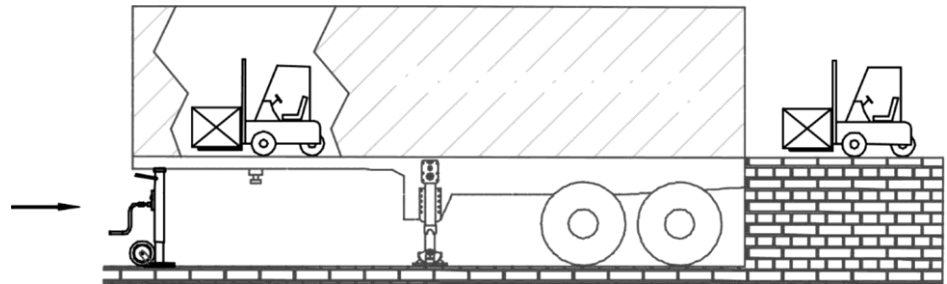

## SUPPORTO ANTERIORE SR0001

Stabilizzazione anteriore del semirimorchio

	SR0001
<b>CARICO STATICO</b>	30 t
<b>PESO</b>	57 kg
<b>RAPPORTO</b>	nr. 2 velocità, veloce e ridotta ad innesto rapido senza spazio folle
<b>FORZA MANUALE</b>	
fino a 12 t di carico sollevabile	16 kg
fino a 16 t di carico sollevabile	22 kg
fino a 20 t di carico sollevabile	28 kg
<b>VELOCITÀ DI SOLLEVAMENTO</b>	
corsa ridotta	1 mm giro manovella
corsa rapida	11 mm giro manovella