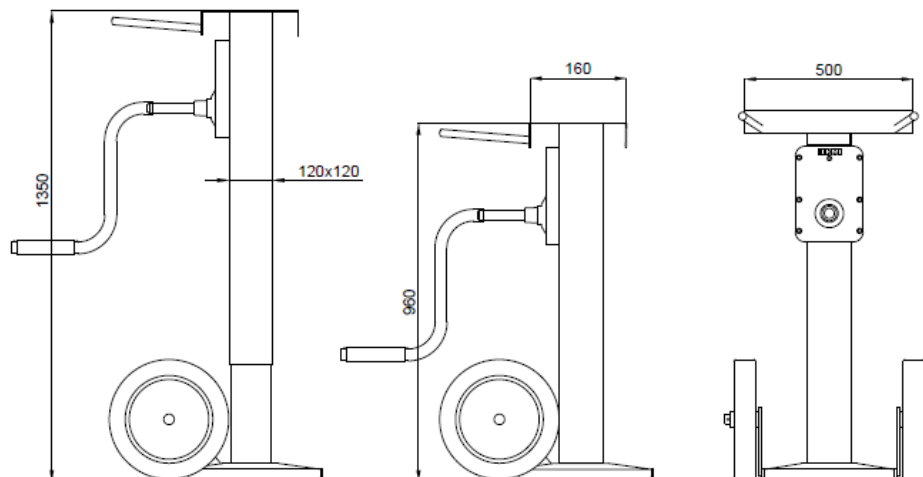

## SUPPORTO ANTERIORE SR0001

Stabilizzazione anteriore del semirimorchio

	SR0001
<b>CARICO STATICO</b>	30 t
<b>PESO</b>	57 kg
<b>RAPPORTO</b>	nr. 2 velocità, veloce e ridotta ad innesto rapido senza spazio folle
<b>FORZA MANUALE</b>	
fino a 12 t di carico sollevabile	16 kg
fino a 16 t di carico sollevabile	22 kg
fino a 20 t di carico sollevabile	28 kg
<b>VELOCITÀ DI SOLLEVAMENTO</b>	
corsa ridotta	1 mm giro manovella
corsa rapida	11 mm giro manovella